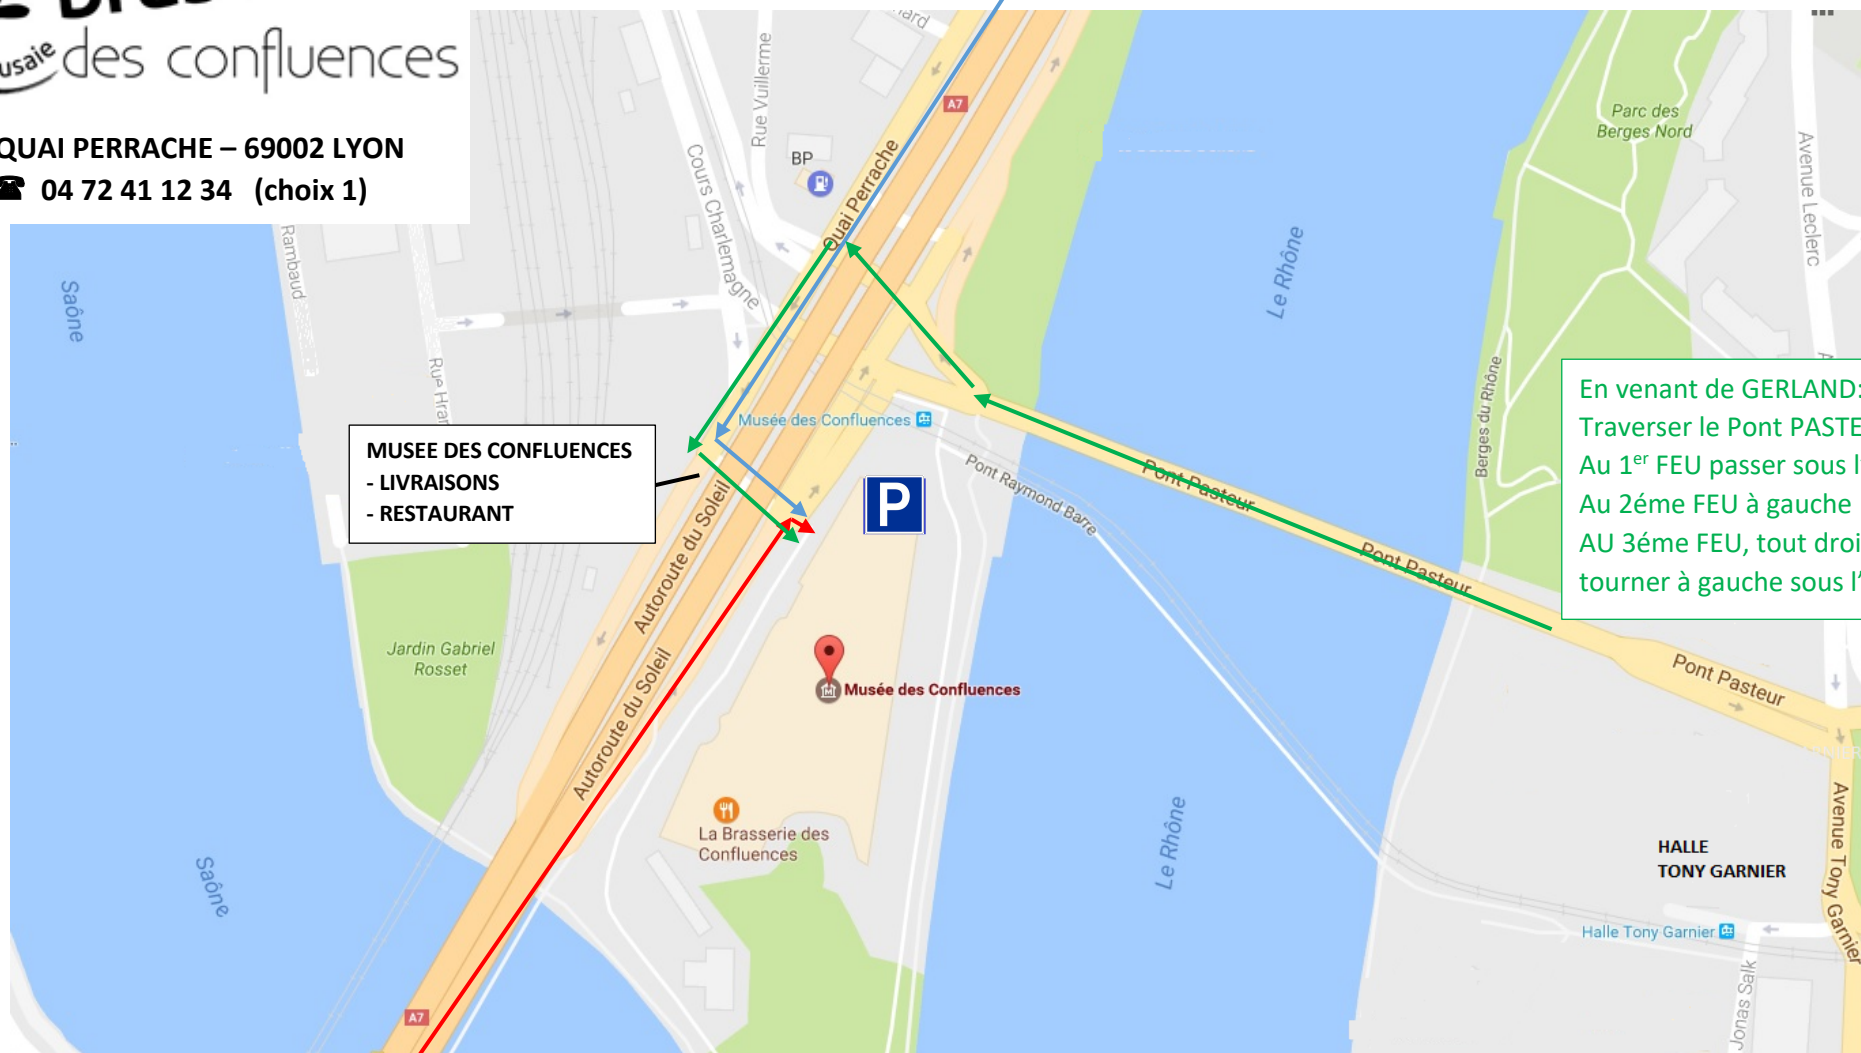

86 QUAI PERRACHE – 69002 LYON

☎ 04 72 41 12 34 (choix 1)

En venant de LYON :

Quai Perrache ou A7 - Sortie 1 « CONFLUENCES »

Tourner à gauche sous l'autopont

MUSEE DES CONFLUENCES
- LIVRAISONS
- RESTAURANT

En venant de GERLAND:
Traverser le Pont PASTEUR
Au 1^{er} FEU passer sous l'autopont
Au 2^{ème} FEU à gauche
AU 3^{ème} FEU, tout droit puis
tourner à gauche sous l'autopont

En venant du SUD :

A7 - Sortie 1 « CONFLUENCES »

Au 1^{er} feu, tourner à droite (avant le pont)

**Notre parking est accessible aux heures de service,
soit de 11H à 14H et de 17H à 21H30.**

DIGICODE : sur demande